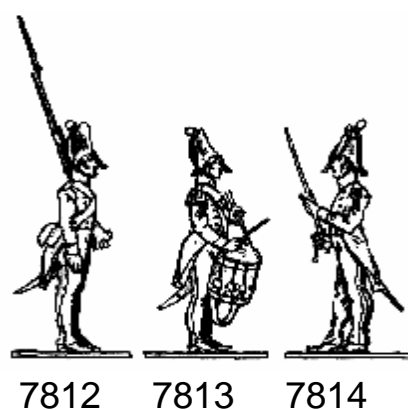

Corps der Hamburger Nachtwache nach 1820 in Tagesuniform zur Parade

7812	Gemeiner (Wächter)	0,50 €	30 mm	D/K
7813	Tambour	0,50 €	30 mm	D/K
7814	Offizier	0,50 €	30 mm	D/K